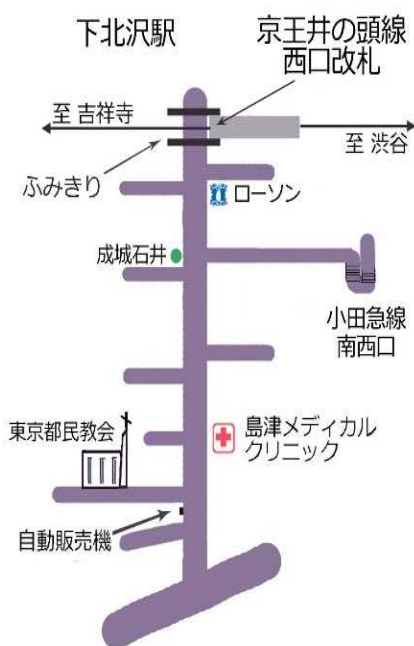

ピアノ 飯島みずき

東京音楽大学ピアノ科卒業。同大学  
院鍵盤楽器研究領域（伴奏）修了。現  
在、アンサンブルピアニストとして演  
奏活動を行う傍ら、音楽教室、音大受  
験予備校講師として所属。

会場 東京都民教会

住所 世田谷区代田5丁目35-2

最寄り駅 下北沢駅西口  
(井の頭線) 徒歩3分

※教会への電話による問い合わせ  
はご遠慮ください。

道案内

- 京王井の頭線：西口改札を出て左の階段を上り左に行くとローソンがあります。
- 京王井の頭線エレベーター：中央改札を出て右のエレベーターで2階、右に行き花屋前から駅舎を出て直進すると正面に成城石井があります。
- 小田急小田原線：南西改札口を出て正面の階段を上り右に行くと階段があるので上り切って左に行き直進すると正面に成城石井があります。
- 小田急小田原線エレベーター：中央改札口を出て左のエレベーターにて2階で降り、右に行くと花屋前から駅舎を出ます。直進すると正面に成城石井があります。

※近年、下北沢駅は再開発が進み、数年前とは全く違う導線になっています。

ご来場いただくお客様へお願い

- 発熱、咳等、風邪症状のある方のご来場はご遠慮ください。
  - 演奏中の許可のない録音、撮影はお断りさせていただきます。
  - 急な出演者、演奏曲目の変更がある場合はご了承ください。
  - 建物内での水以外の飲食はご遠慮ください。
  - 開場時間前にはリハーサルを行っていますので、中には入れませんのでご了承ください。
  - 鑑賞中はマスクの着用にご協力をお願いいたします。
  - 小学6年生以下無料につきましては、大人1人に対してお子様1人無料とさせていただきます。限定数8名。購入時にお知らせください。
- 以上、皆様のご協力ご理解のほど宜しくお願い致します。